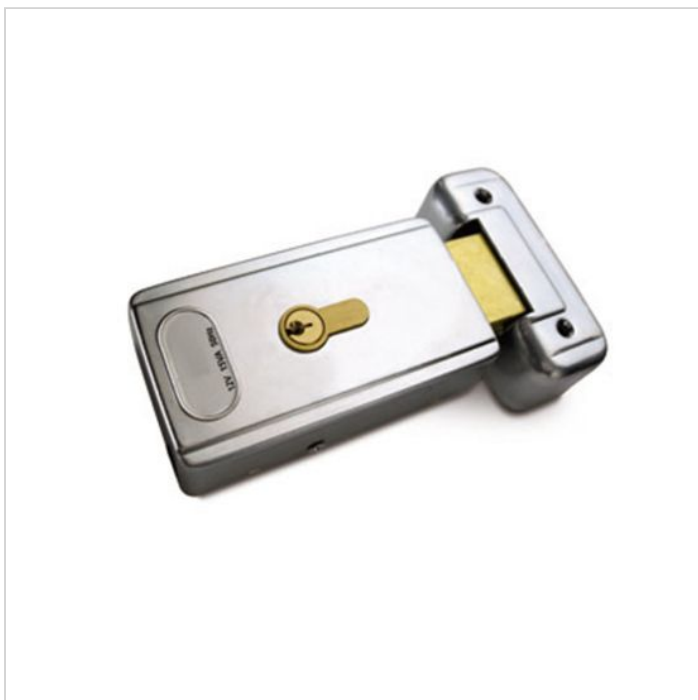

Incuietoare electrică orizontală Nice PLA11, 12 V

Cod produs: PLA11

409²⁶ Lei

Cost transport: 33.50 Lei

Greutate: 3 kg

În stoc furnizor

Livrare Luni, 20 aprilie

Data: 16.04.2026

Incuietoarea electrica orizontala **Nice PLA11, 12 V** este un sistem compact si fiabil pentru porti pietonale sau usoare, oferind blocare rapida, silentioasa si integrare cu telecomenzi sau sisteme smart, asigurand securitate si control total al accesului.

- **Blocare rapida 12 V**

- Silentioasa si sigura
- Montaj orizontal compact
- Compatibila cu telecomenzi
- Integrare smart home
- Protectie antifurt
- Usor de utilizat
- Durabilitate pe termen lung
- Compatibila porti pietonale

Descriere: