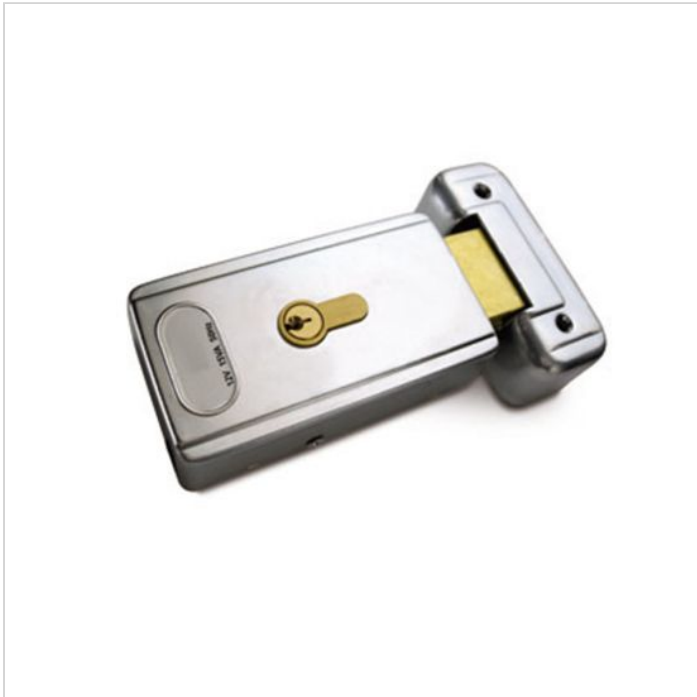

Incuietoare electrică orizontală Nice PLA11, 12 V

Cod produs: PLA11

409²⁶ Lei

Cost transport: 33.50 Lei

Greutate: 3 kg

În stoc furnizor

Livrare Marți, 9 iunie

Data: 06.06.2026

Incuietoarea electrica orizontala **Nice PLA11, 12 V** este un sistem compact si fiabil pentru porti pietonale sau usoare, oferind blocare rapida, silentioasa si integrare cu telecomenzi sau sisteme smart, asigurand securitate si control total al accesului.

- **Blocare rapida 12 V**

- Silentioasa si sigura
- Montaj orizontal compact
- Compatibila cu telecomenzi
- Integrare smart home
- Protectie antifurt
- Usor de utilizat
- Durabilitate pe termen lung
- Compatibila porti pietonale

Descriere: