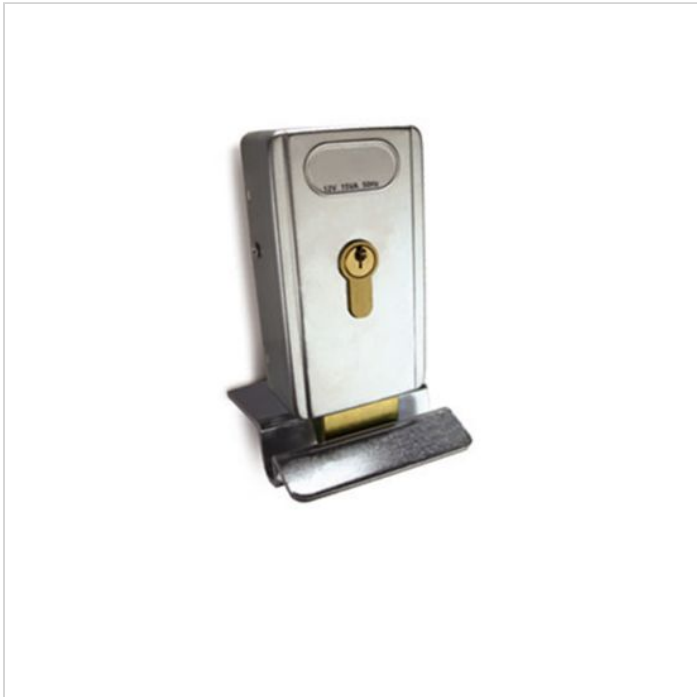

Incuietoare electrică verticală Nice PLA10, 12 V

Cod produs: PLA10

409²⁶ Lei

Cost transport: 30.00 Lei

Greutate: 1 kg

În stoc furnizor

Livrare Luni, 20 aprilie

Data: 16.04.2026

Incuietoarea electrica verticala **Nice PLA10, 12 V** asigura blocare rapida, sigura si silentioasa pentru porti pietonale si usoare industriale, fiind compatibila cu telecomenzi Nice, centrale automate si sisteme smart home, oferind control complet al accesului.

- **Blocare verticala 12 V**

- Silentioasa si sigura
- Instalare compacta
- Compatibila cu telecomenzi
- Integrare smart home
- Protectie antifurt
- Durabilitate indelungata
- Usor de utilizat
- Ideal porti pietonale

Descriere: