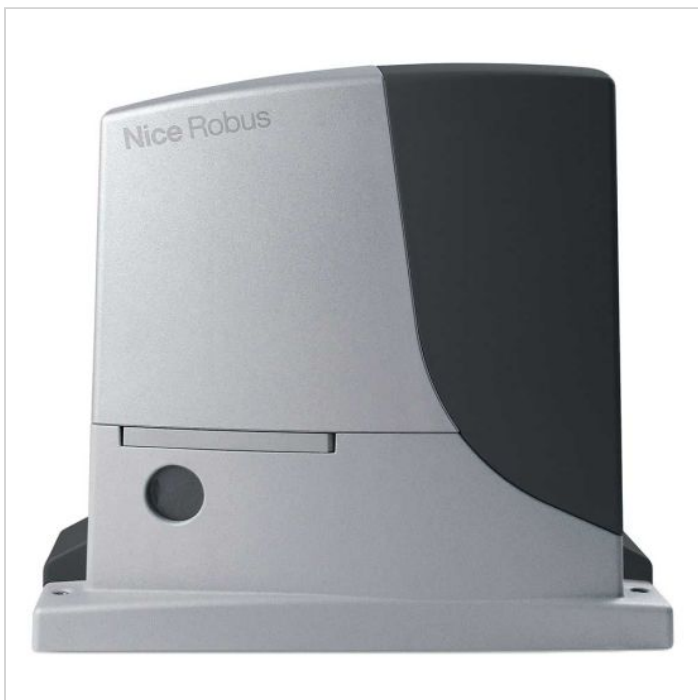

Motor automatizare poartă culisantă Nice RB600, 600 Kg, 24 V

Cod produs: RB600

1.720⁵⁰ Lei

Cost transport: 47.50 Lei

Greutate: 11 kg

În stoc furnizor

Livrare Marți, 9 iunie

Data: 06.06.2026

Motorul automatizare poarta culisanta **Nice RB600, 600 Kg, 24 V** oferă mișcare lină și sigură pentru porți culisante rezidențiale și semi-comerciale. Dispune de limitatoare integrate, protecție anti-strivire și compatibilitate cu sisteme smart Nice, asigurând confort, control precis și durabilitate pe termen lung.

- **Capacitate maximă 600 Kg**
- Funcționare silențioasă
- Control precis și sigur
- Tensiune 24 V DC eficientă
- Limitatoare integrate pentru siguranță
- Protecție anti-strivire
- Compatibil cu fotocelule și telecomenzi
- Instalare rapidă și ușoară
- Durabilitate și fiabilitate pe termen lung

Descriere:

Motor automatizare poarta culisanta Nice RB600, 600 Kg este alegerea perfectă pentru porți culisante rezidențiale și semi-comerciale, combinând **performanță, fiabilitate și siguranță**. Cu o capacitate de până la 600 Kg, RB600 asigură **funcționare lină, silențioasă și control precis**, oferind confort și protecție pentru întreaga familie.