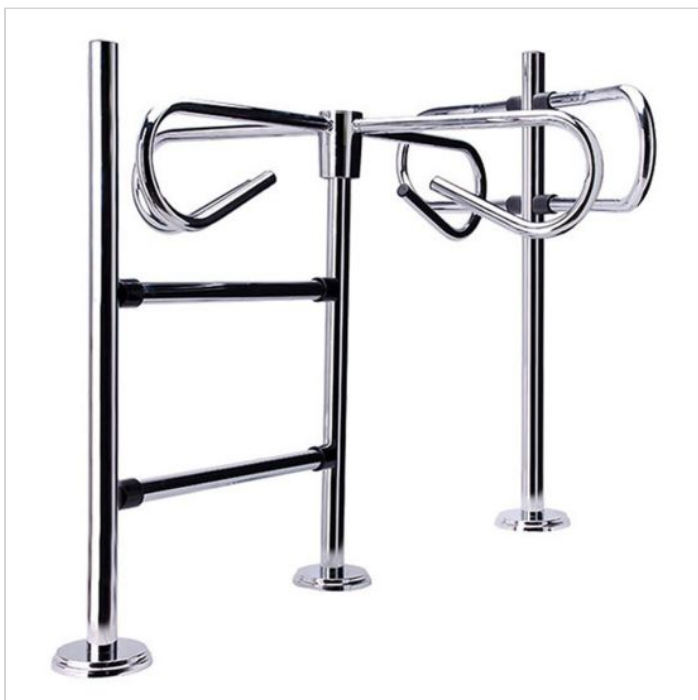

Turnichet rotor Atlas model ATL 4, manual, unidirectional, otel cromat

Cod produs: ATL 4

5.773²⁹ Lei

Cost transport: 44.00 Lei

Greutate: 8.5 kg

La comanda

Livrare Marți, 7 iulie

Data: 06.06.2026

Descriere:

Atlas model ATL 4m este un turnichet rotor, manual, unidirectional, din otel cromat.

Caracteristici general

Operare manuală unidirecțională
(Blocarea mecanică nu funcționează invers).
Alegerea potrivită în aplicații în zone sigure.
Corp cromat.
Design elegant util.
Asamblare ușoară.