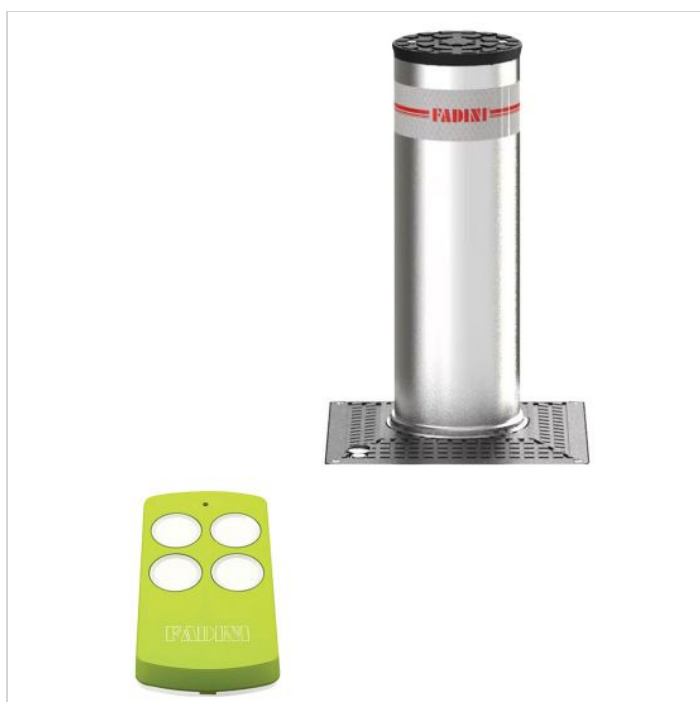

Sistem kit 1 bolard retractabil Fadini Vigilo 2263 model 2274L, înălțime 600 mm, diametru 200 mm, grosime 4 mm, inox periat

Cod produs: KSR-0097-FAD

16.612⁵⁵ Lei

Cost transport: 220.75 Lei

Greutate: 110 kg

La comanda

Livrare Sâmbătă, 27 iunie

H600xØ200 mm, din inox

Data: 06.06.2026

Sistem kit 1 bolard retractabil **Fadini Vigilo 2263 model 2274L** este un bolard automat din inox periat, cu înălțime 600 mm și diametru 200 mm, proiectat pentru control acces auto în zone rezidențiale, comerciale și urbane. Oferă securitate ridicată, integrare în sisteme smart și durabilitate profesională.

- Control acces profesional

- Înălțime 600 mm
- Diametru 200 mm
- Grosime perete 4 mm
- Inox periat premium**
- Design modern urban
- Automatizare fiabilă
- Utilizare intensivă

- Integrare smart access
- Rezistență la intemperii

Descriere:

Sistem kit 1 bolard retractabil Fadini Vigilo 2263 model 2274L este soluția profesională pentru controlul accesului auto în zone unde securitatea, estetica și fiabilitatea trebuie să funcționeze împreună, fără compromisuri. Vorbim despre un **bolard automat retractabil din inox periat**, cu **înălțime 600 mm, diametru 200 mm și grosime perete 4 mm**, proiectat pentru utilizare intensivă în spații comerciale, rezidențiale premium și zone urbane cu trafic controlat.